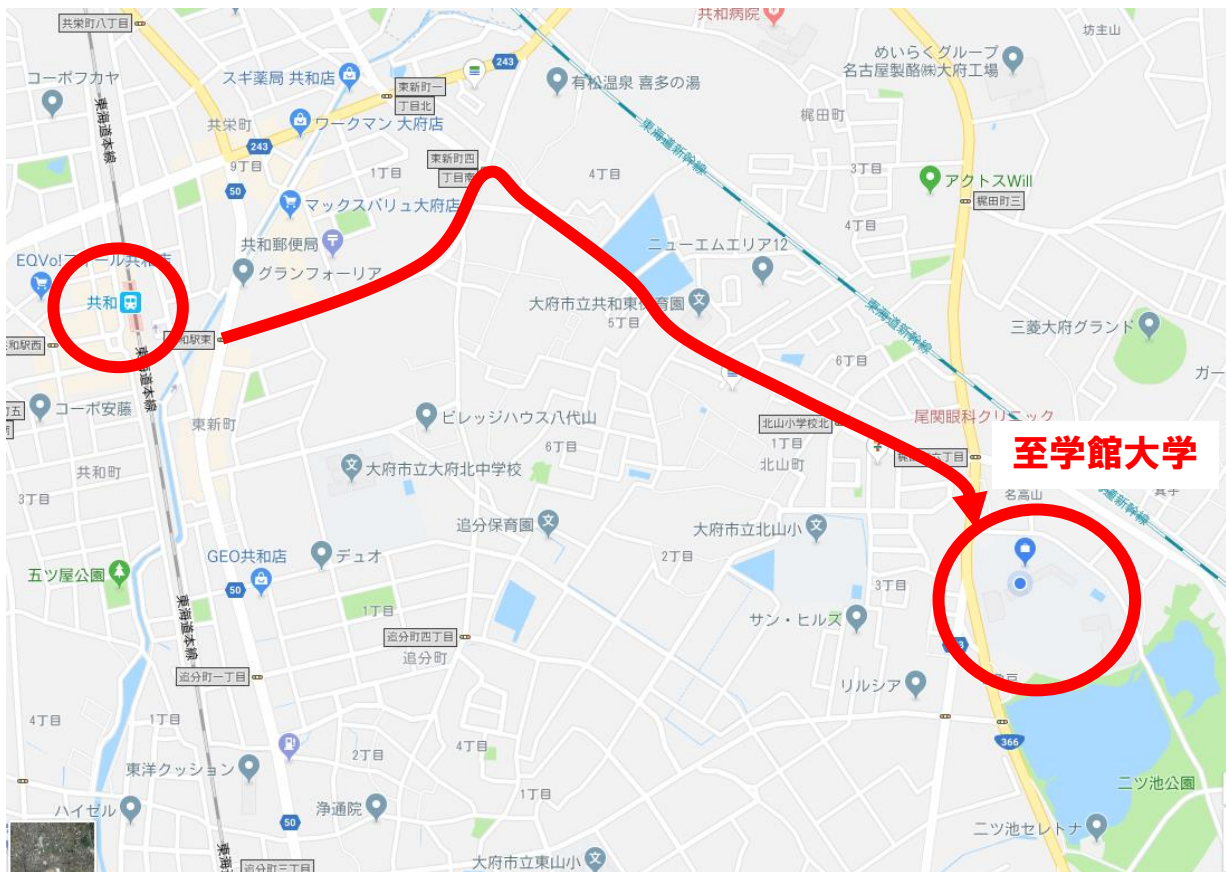

# 平成30年度体操競技女子審判員伝達・認定講習会 会場(至学館大学)までのアクセスについて

## 〈電車でお越しの場合〉

JR 名古屋駅 → JR 共和駅 下車 (13分) → 徒歩にて大学 (25分)

## 〈お車でお越しの場合〉

大学構内に若干の駐車スペースがございます。キャンパス北部分野球場の近くにある駐車スペースをご利用ください。大学構内に来られましたら係の者が案内いたします。